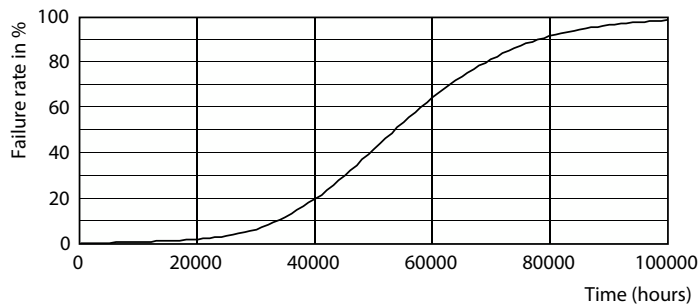

MASTER LEDtube InstantFit HF

Levetid

Life Expectancy Diagram - MAS LEDtube HF 600mm HO 8W830 T8