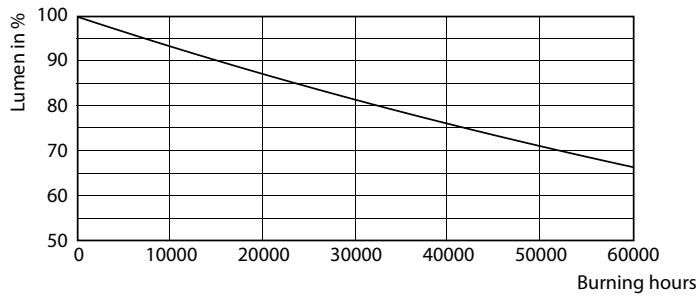

Farveensartethed	<6
Farvegengivelsesindeks (CRI)	80
LLMF ved den nominelle levetids udløb (nom.)	70 %
Photobiological safety according to EN 62471	RG0
Drift og el	
Linjefrekvens	20000-120000 Hz
Indgangsfrekvens	20000-120000 Hz
Strømforbrug	8 W
Opstarttid (nom.)	0,5 s
Opvarmningstid til 60 % lyseffekt	0,5 s
Effektfaktor (brøk)	0,9
Spænding (nom.)	20-50 V
LED alternative to fluorescent lamp power	18 W

MASTER LEDtube InstantFit HF

Fotometriske data

Light Distribution Diagram - MAS LEDtube HF 600mm HO 8W830 T8

Levetid

Life Expectancy Diagram - MAS LEDtube HF 600mm HO 8W830 T8

Life Expectancy Diagram - MAS LEDtube HF 600mm HO 8W830 T8