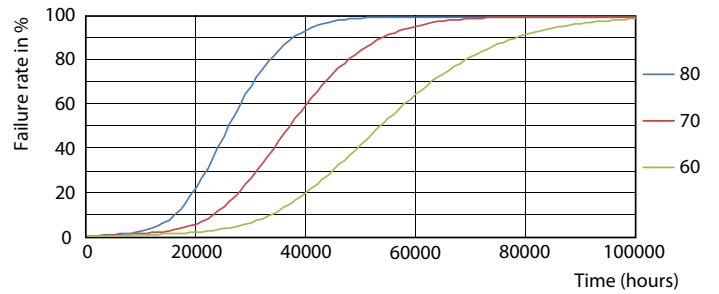

MASTER LEDtube InstantFit HF

Fotometriske data

Light Distribution Diagram - MAS LEDtube HF 600mm HO 8W830 T8

Levetid

Life Expectancy Diagram - MAS LEDtube HF 600mm HO 8W830 T8

Life Expectancy Diagram - MAS LEDtube HF 600mm HO 8W830 T8