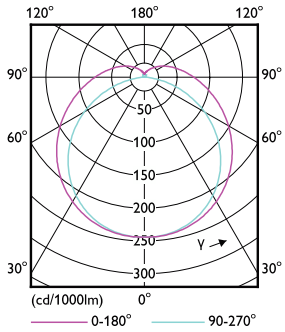

Målskitse

Product	D1	D2	A1	A2	A3
MAS LEDtube HF 600mm HO 8W830 T8	25,8 mm	28 mm	588,6 mm	595,7 mm	602,8 mm

Fotometriske data

General uniform lighting - MAS LEDtube HF 600mm HO 8W830 T8

Spectral Power Distribution Colour - MAS LEDtube HF 600mm HO 8W830 T8

MASTER LEDtube InstantFit HF

Fotometriske data

Light Distribution Diagram - MAS LEDtube HF 600mm HO 8W830 T8

Levetid

Life Expectancy Diagram - MAS LEDtube HF 600mm HO 8W830 T8

Life Expectancy Diagram - MAS LEDtube HF 600mm HO 8W830 T8