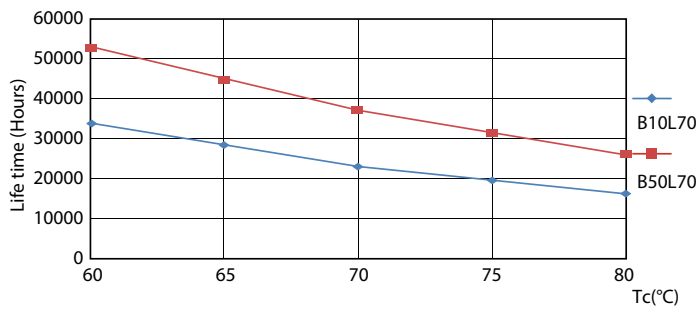

Levetid

Life Expectancy Diagram - MAS LEDtube HF 600mm HO 8W830 T8