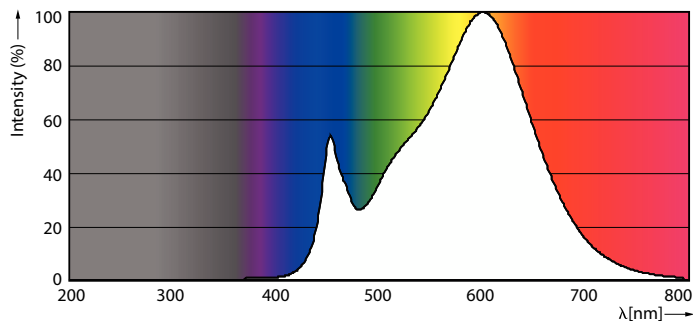

General uniform lighting - MAS LEDtube HF 600mm HO 8W830 T8

Spectral Power Distribution Colour - MAS LEDtube HF 600mm HO 8W830 T8