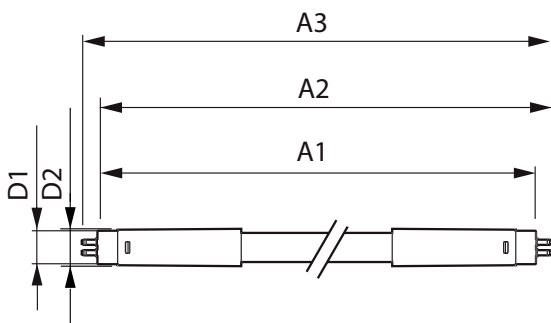

MASTER LEDtube InstantFit HF

MASTER LEDtube HF 600mm HO 8W830 T8

Philips MASTER LEDtube integrerer en LED-lyskilde i den traditionelle lineære størrelse for lysstofrør. Takket være det unikke design og det ensartede udseende er det umuligt at skelne modellen fra et traditionelt lysstofrør. MASTER LEDtube Performance er den bedste løsning til kunder, der har højere krav til belysning og ønsker at maksimere værdi i forhold til levetid (krav om længste levetid). Størst mulige energibesparelser og lave samlede ejeromkostninger.

Advarsler og sikkerhed

- BEMÆRKNINGER: Den samlede energieffektivitet og lysfordeling af hvilken som helst installation, der benytter disse armaturer, er bestemt af installationsdesignet.

Produkt data

Generelle oplysninger	
Fod	G13 ROT (Rotating) [Medium Bi-Pin Fluorescent]
Normeret levetid	75.000 t
Skiftecyklus	50.000
Lighting Technology	LED
Lysstrømsmålingsreference	Sphere
Lysteknisk	
Farvekode	830 [CCT of 3000K]
Spredningsvinkel (nom.)	160 °
Lysstrøm	1.000 lm
Farvebetegnelse	Hvid (WH)
Korreleret farvetemperatur (nom.)	3000 K
Lyseffekt (nominel) (nom.)	125 lm/W

MASTER LEDtube InstantFit HF

Temperatur	
Omgivende temperaturområde	-20 °C til 45 °C
T-kappe, maks. (nom.)	55 °C
Lysstyringssystemer og dæmpning	
Dæmpbar	Nej
Mekanik og armaturhus	
Pære finish	Matteret
Lyskildemateriale	Plast
Lyskildeform	Rør, dobbelte ender
Godkendelse og anvendelsesområde	
Energieffektivitetsklasse	E
Energibesparende produkt	Ja
Godkendelsesmærkninger	Overholder RoHS TUV CE-mærkning KEMA Keur-certifikat
Energiforbrug kWh/1000 t.	8 kWh
EPREL-registreringsnummer	1251109

Målskitse

Product	D1	D2	A1	A2	A3
MAS LEDtube HF 600mm HO 8W830 T8	25,8 mm	28 mm	588,6 mm	595,7 mm	602,8 mm

Fotometriske data

General uniform lighting - MAS LEDtube HF 600mm HO 8W830 T8

Spectral Power Distribution Colour - MAS LEDtube HF 600mm HO 8W830 T8