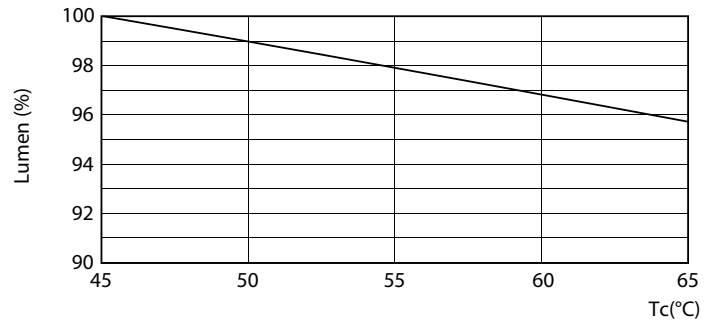

Life Expectancy Diagram - MAS LEDtube HF 600mm HO 8W830 T8

Lumen Maintenance Diagram - MAS LEDtube HF 600mm HO 8W830 T8